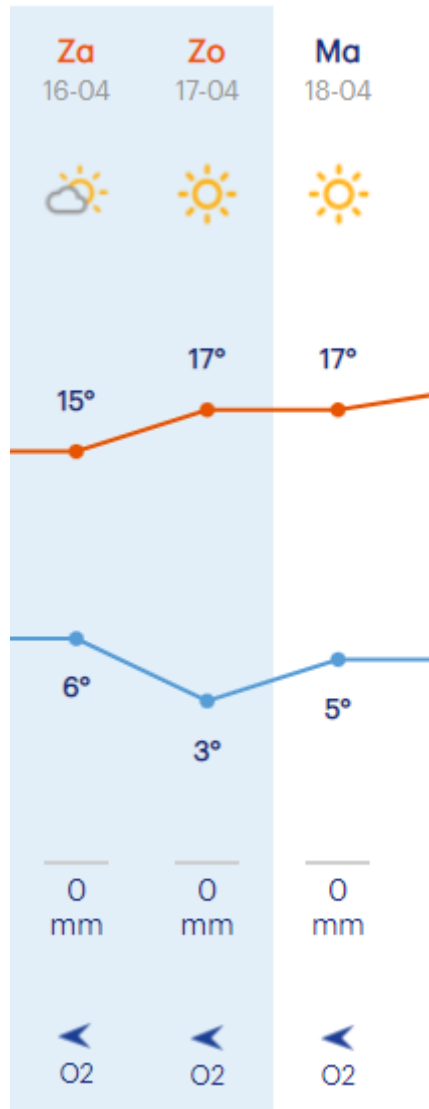

# PIETERPAD

492 km

2 Landen - 6 Provincies

---

Beste

clubleden,

Het belooft qua weersomstandigheden een prachtig paasweekend te worden. Een mooie gelegenheid om er eens met de motor op uit te trekken. En hoe kan dit beter door met andere clubgenoten het Pieterpad te gaan rijden. De Toercommissie van CPEN heeft deze mooie tocht over twee dagen verdeeld en het is aan u de keuze om het 1e deel te rijden of het 2e deel of allebei.